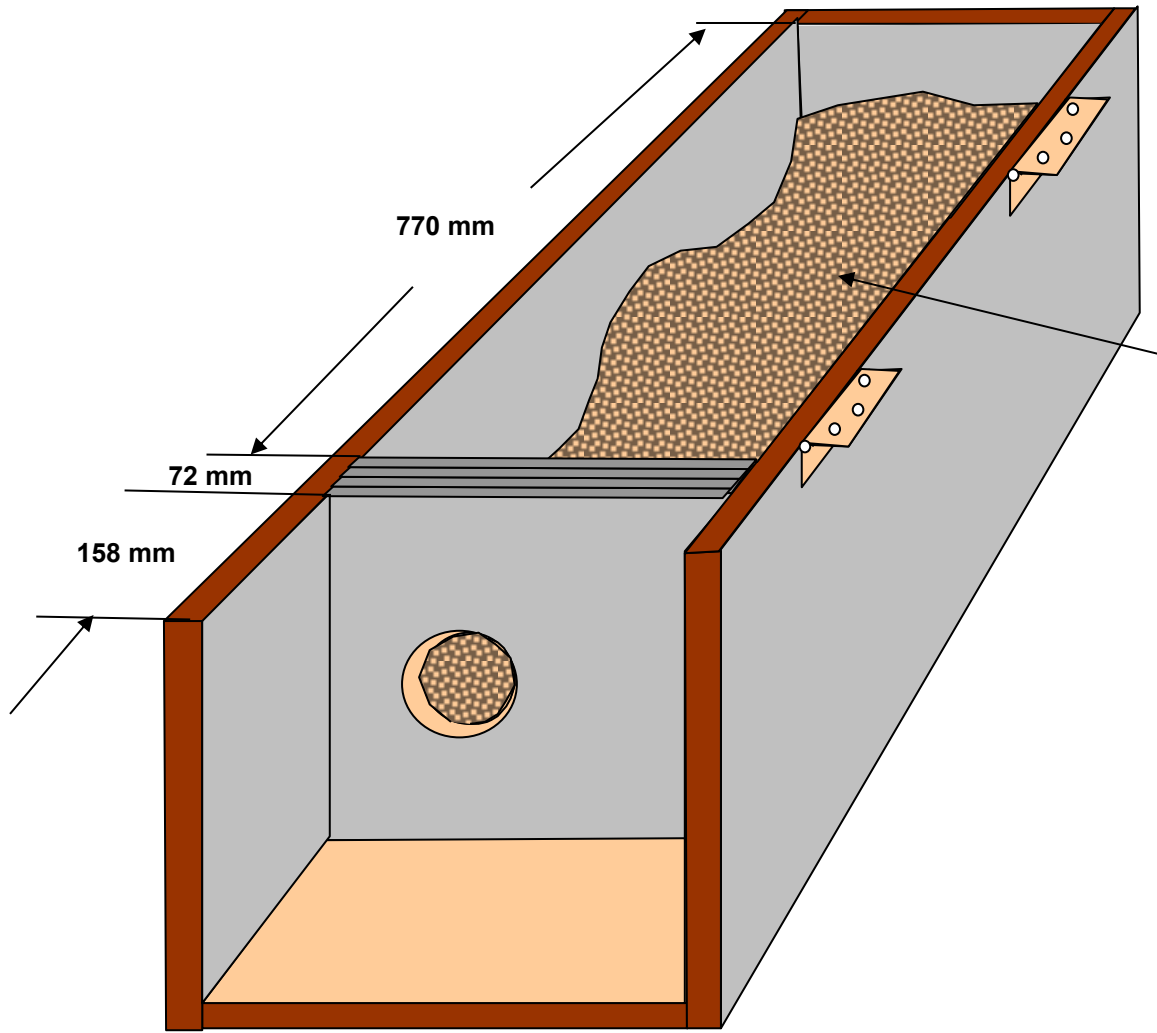

Material : Siebdruckplatten 18 mm

**10 Liter Kleintierstreu
mit 2 Liter Humus
vermischt**