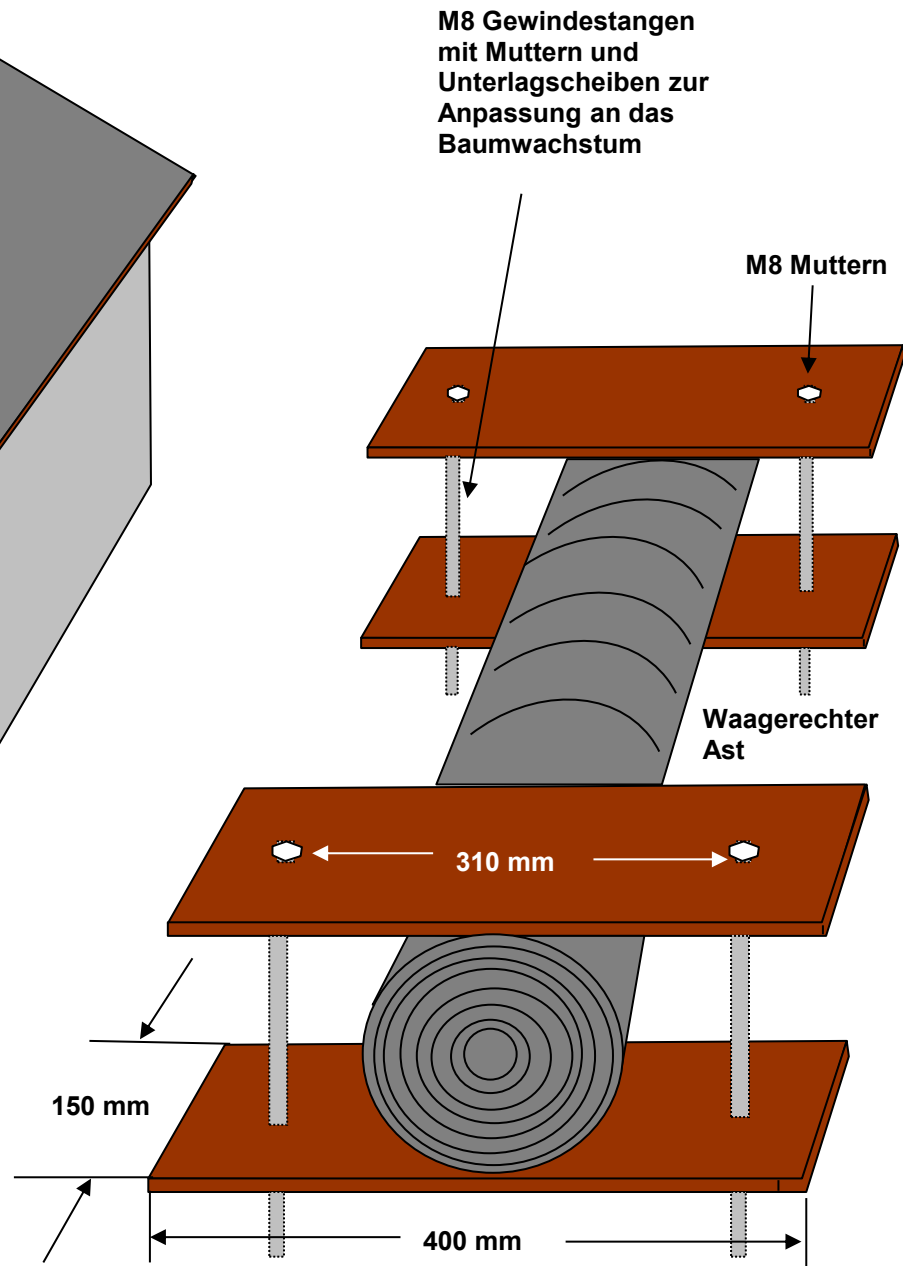

Material : Siebdruckplatten 18 mm

**10 Liter Kleintierstreu
mit 2 Liter Humus
vermischt**