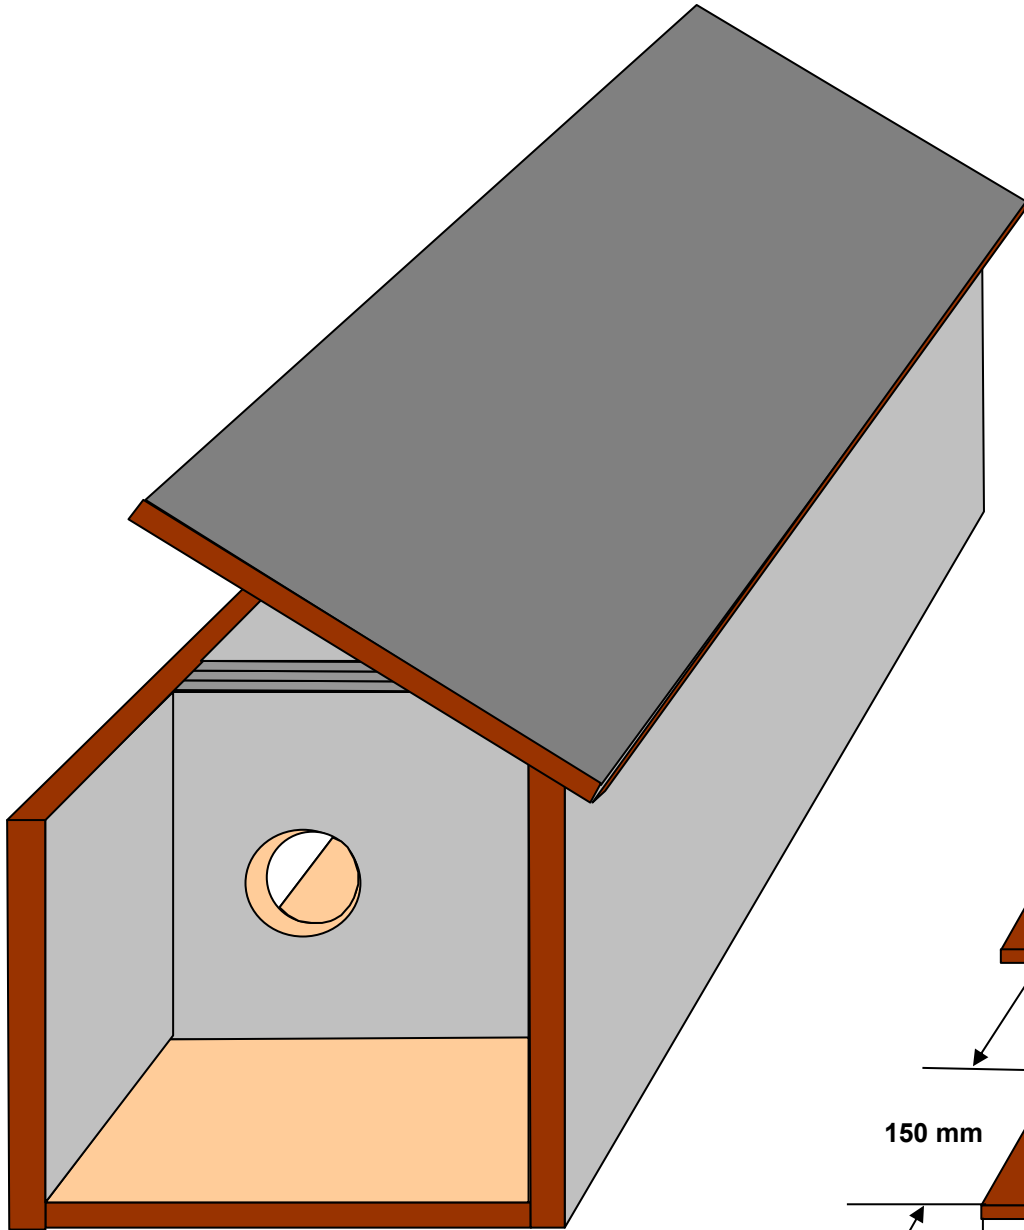

Material : Siebdruckplatten 18 mm

**10 Liter Kleintierstreu
mit 2 Liter Humus
vermischt**