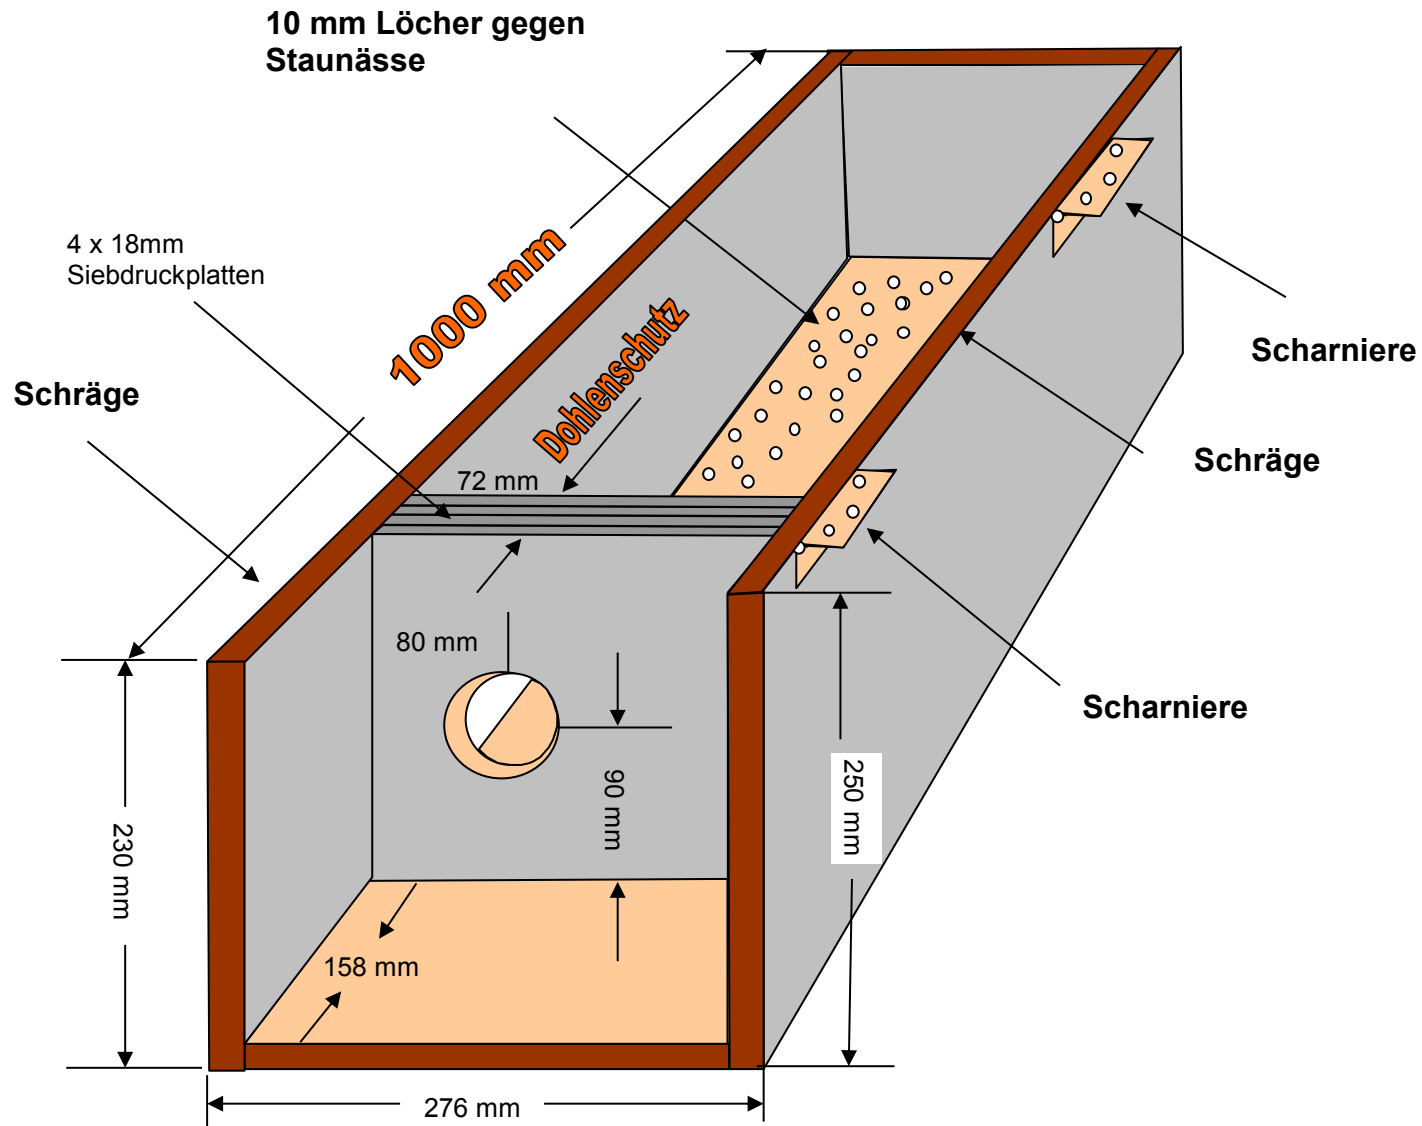

Material : Siebdruckplatten 18 mm

**10 Liter Kleintierstreu
mit 2 Liter Humus
vermischt**